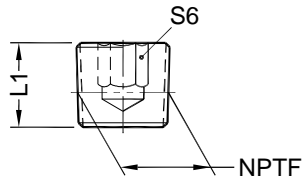

Socket head Plug
Male thread : NPTF (SAE J476)

Part No.	Male thread NPTF	L1	S6
VSTIN00	1/16" -27	7.8	4
VSTIN01	1/8" -27	7.8	5
VSTIN02	1/4" -18	12.0	6
VSTIN03	3/8" -18	12.0	8
VSTIN04	1/2" -14	16.0	10
VSTIN06	3/4" -14	16.2	14
VSTIN08	1.0" -11 1/2	20.0	14
VSTIN10	1 1/4" -11 1/2	20.0	25.4
VSTIN12	1 1/2" -11 1/2	20.0	30
VSTIN16	2.0" -11 1/2	21.0	30